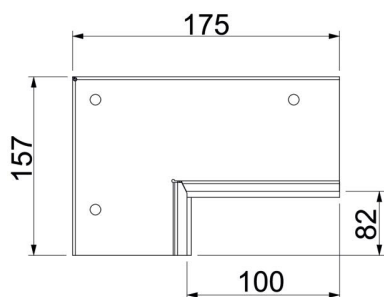

## Stammdaten

Artikelnummer	7218138
Typ	PLM CC 0810 FS
Bezeichnung 1	Wandanschlusskragen-Set
Bezeichnung 2	für Eckmontage
Hersteller	OBO
Dimension	85x175x157
Farbe	zink
Werkstoff	Stahl
Oberfläche	bandverzinkt
Oberflächennorm	DIN EN 10346
Kleinste VK-Einheit	1
Mengeneinheit	Stück
Gewicht	49,78 kg
Gewichtseinheit	kg/100 St.
CO2 Fußabdruck (GWP) Cradle-to-Gate	3,0593 kg CO2e / 1 Stück

# Technisches Datenblatt

Wandanschluss-Set 2-seitig, für Eckmontage, Kanalhöhe  
80 mm, FS

Artikelnummer: 7218138

## Abmessungen

Maß B	175 mm
Maß b	100 mm
Maß d	82 mm
Maß H	157 mm