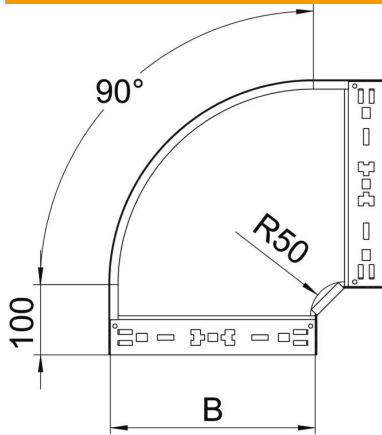

Technisches Datenblatt

90°-Bogen Magic 110 FS

Artikelnummer: 6041844

Bogen 90° mit Schnellverbindungs-System. Für alle Kabelrinnentypen mit der Seitenhöhe 110 mm.

St Stahl

FS bandverzinkt

Stammdaten

Artikelnummer	6041844
Typ	RBM 90 130 FS
Bezeichnung 1	Bogen 90°
Bezeichnung 2	mit Schnellverbindung
Hersteller	OBO
Dimension	110x300
Werkstoff	Stahl
Oberfläche	bandverzinkt
Oberflächennorm	DIN EN 10346
Kleinste VK-Einheit	1
Mengeneinheit	Stück
Gewicht	233,4 kg
Gewichtseinheit	kg/100 St.
CO ₂ Fußabdruck (GWP) Cradle-to-Gate	7,4931 kg CO _e / 1 Stück

Technisches Datenblatt

90°-Bogen Magic 110 FS

Artikelnummer: 6041844

Abmessungen

Breite	300 mm
Höhe	110 mm
Blechstärke	1,25 mm
Maß B	300 mm

Technische Daten

Abbiegung (Winkel)	90°
Ausführung Verbinder	integrierter Verbinder
Funktionserhalt	nein
Montagelochung im Boden	nein
NATO Lochbild	nein
Richtungsänderung	horizontal
Rostfreier Stahl, gebeizt	nein
Seitenlochung	nein
Weitspann-Ausführung	nein
Art des Verbinders Kabeltragsystem	Klickbefestigung