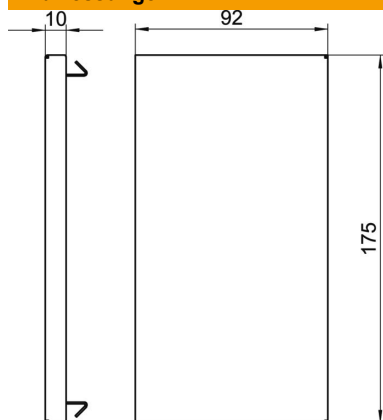

# Technisches Datenblatt

Endstück, für Geräteeinbaukanal Rapid 80 Typ GS-90170

Artikelnummer: 6277770

Endstück für GS Geräteeinbaukanal.

St Stahl

## Stammdaten

Artikelnummer	6277770
Typ	GS-E90170RW
Bezeichnung 1	Endstück
Hersteller	OBO
Dimension	90x170x10
Farbe	reinweiß; RAL 9010
Werkstoff	Stahl
Kleinste VK-Einheit	1
Mengeneinheit	Stück
Gewicht	16,3 kg
Gewichtseinheit	kg/100 St.
CO2 Fußabdruck (GWP) Cradle-to-Gate	0,6788 kg CO2e / 1 Stück

## Abmessungen

Länge	10 mm
Breite	175 mm
Höhe	92 mm

## Technische Daten

Ausführung	universal
Befestigungsart	aufrastbar
für Kanalbreite	170 mm
für Kanalhöhe	90 mm
Geeignet für	links/rechts
Halogenfrei	ja
Schnittkaschierung	ja
Schutzart	IP30
Schutzfolie	nein
Schutzgrad IK-Code	IK10
Temperatureinsatzbereich max.	60 °C
Temperatureinsatzbereich min.	-25 °C