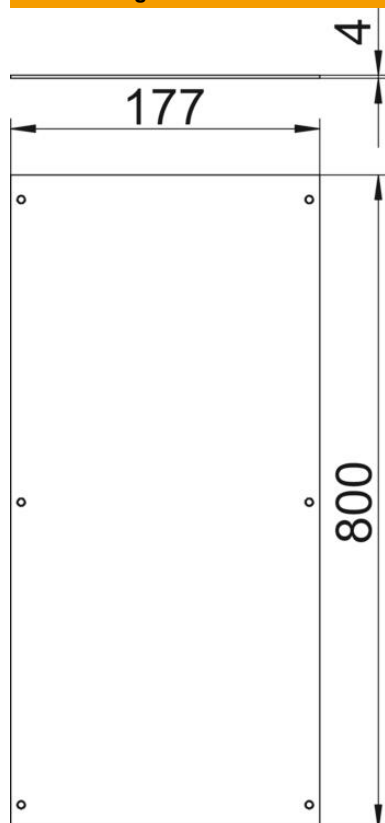

# Technisches Datenblatt

Montagedeckel, blind, rastend, 800 mm

Artikelnummer: 7425020

Zum Blindverschluss einer Kanaleinheit. Lieferung einschließlich Rastelemente und Deckelbefestigungsschrauben. Kanaldeckel mit Rastelementen können gestapelt werden, ohne dass die Rastelemente beschädigt werden.

## Stammdaten

Artikelnummer	7425020
Typ	OKA D 200 R
Bezeichnung 1	Montagedeckel
Bezeichnung 2	blind, rastend
Hersteller	OBO
Dimension	800x200x4
Werkstoff	Stahl
Oberfläche	bandverzinkt
Oberflächennorm	DIN EN 10346
Kleinste VK-Einheit	1
Mengeneinheit	Stück
Gewicht	447,6 kg
Gewichtseinheit	kg/100 St.
CO <sub>2</sub> Fußabdruck (GWP) Cradle-to-Gate	12,895 kg CO <sub>2</sub> e / 1 Stück

# Technisches Datenblatt

Montagedeckel, blind, rastend, 800 mm

Artikelnummer: 7425020

## Abmessungen

Länge	800 mm
Breite	200 mm
Maß A	177 mm