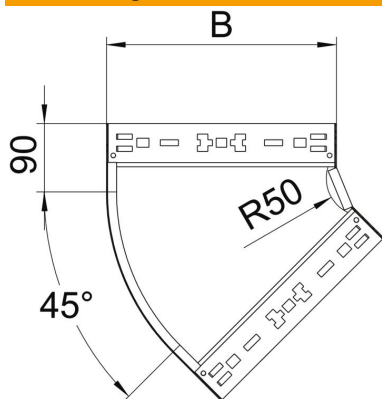

Technisches Datenblatt

45°-Bogen Magic 60 FS

Artikelnummer: 6041046

Bogen 45° mit Schnellverbindungs-System. Für alle Kabelrinnentypen mit der Seitenhöhe 60 mm.

St Stahl

FS bandverzinkt

Stammdaten

Artikelnummer	6041046
Typ	RBM 45 630 FS
Bezeichnung 1	Bogen 45°
Bezeichnung 2	mit Schnellverbindung
Hersteller	OBO
Dimension	60x300
Farbe	zink
Werkstoff	Stahl
Oberfläche	bandverzinkt
Oberflächennorm	DIN EN 10346
Kleinste VK-Einheit	1
Mengeneinheit	Stück
Gewicht	127,7 kg
Gewichtseinheit	kg/100 St.
CO2 Fußabdruck (GWP) Cradle-to-Gate	4,0655 kg COe / 1 Stück

Technisches Datenblatt

45°-Bogen Magic 60 FS

Artikelnummer: 6041046

Abmessungen

Breite	300 mm
Breite	12 in
Höhe	60 mm
Höhe	2 in
Blechstärke	1,25 mm
Maß B	300 mm

Technische Daten

Abbiegung (Winkel)	45°
Ausführung Verbinder	integrierter Verbinder
Funktionserhalt	ja
Montagelochung im Boden	nein
NATO Lochbild	nein
Richtungsänderung	horizontal
Rostfreier Stahl, gebeizt	nein
Seitenlochung	nein
Weitspann-Ausführung	nein
Art des Verbinders Kabeltragsystem	Klickbefestigung