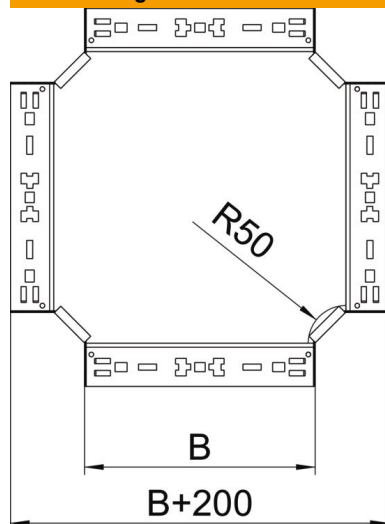

Technisches Datenblatt

Kreuzung Magic 60 FS

Artikelnummer: 7027007

Kreuzung mit Schnellverbindungs-System. Für alle Kabelinnentypen mit der Seitenhöhe 60 mm.

St Stahl

FS bandverzinkt

Stammdaten

Artikelnummer	7027007
Typ	RKM 630 FS
Bezeichnung 1	Kreuzung
Bezeichnung 2	mit Schnellverbindung
Hersteller	OBO
Dimension	60x300
Werkstoff	Stahl
Oberfläche	bandverzinkt
Oberflächennorm	DIN EN 10346
Kleinste VK-Einheit	1
Mengeneinheit	Stück
Gewicht	244,6 kg
Gewichtseinheit	kg/100 St.

Technisches Datenblatt

Kreuzung Magic 60 FS

Artikelnummer: 7027007

Abmessungen

Breite	300 mm
Breite	12 in
Höhe	60 mm
Höhe	2 in
Blechstärke	1,25 mm
Maß B	300 mm

Technische Daten

Abbiegung (Winkel)	90°
Ausführung Verbinder	integrierter Verbinder
Funktionserhalt	ja
Materialstärke Bodenblech	1,25 mm
NATO Lochbild	nein
Richtungsänderung	horizontal
Rostfreier Stahl, gebeizt	nein
Weitspann-Ausführung	nein
Art des Verbinders Kabeltragsystem	Klickbefestigung
Holmstärke	1,25 mm