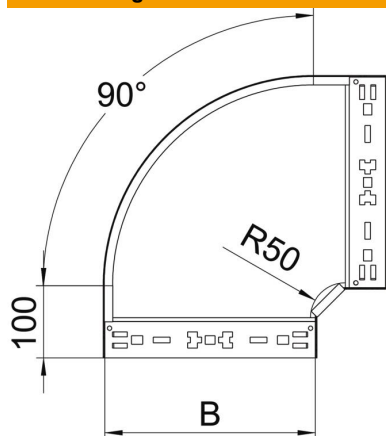

Technisches Datenblatt

90°-Bogen Magic 85 FT

Artikelnummer: 6041520

Bogen 90° mit Schnellverbindungs-System. Für alle Kabelrinnentypen mit der Seitenhöhe 85 mm.

St Stahl

FT tauchfeuerverzinkt

Stammdaten

Artikelnummer	6041520
Typ	RBM 90 860 FT
Bezeichnung 1	Bogen 90°
Bezeichnung 2	mit Schnellverbindung
Hersteller	OBO
Dimension	85x600
Werkstoff	Stahl
Oberfläche	tauchfeuerverzinkt
Oberflächennorm	DIN EN ISO 1461
Kleinste VK-Einheit	1
Mengeneinheit	Stück
Gewicht	564,5 kg
Gewichtseinheit	kg/100 St.

Technisches Datenblatt

90°-Bogen Magic 85 FT

Artikelnummer: 6041520

Abmessungen

Breite	600 mm
Höhe	85 mm
Blechstärke	1,25 mm
Maß B	600 mm

Technische Daten

Abbiegung (Winkel)	90°
Ausführung Verbinder	integrierter Verbinder
Funktionserhalt	nein
Montagelochung im Boden	nein
NATO Lochbild	nein
Richtungsänderung	horizontal
Rostfreier Stahl, gebeizt	nein
Seitenlochung	nein
Weitspann-Ausführung	nein
Art des Verbinders Kabeltragsystem	Klickbefestigung