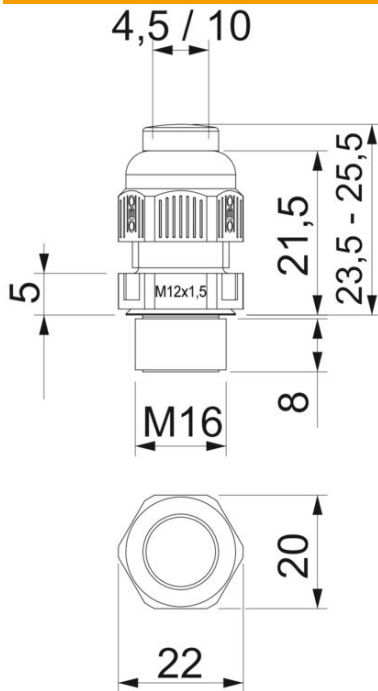

Artikelnummer	2023042
Typ	V-TEC VM16VS LGR
Bezeichnung 1	Kabelverschraubung
Bezeichnung 2	mit Verschlussstopfen
Hersteller	OBO
Dimension	M16
Farbe	lichtgrau; RAL 7035
Werkstoff	Polyamid
Kleinste VK-Einheit	50
Mengeneinheit	Stück
Gewicht	0,73 kg
Gewichtseinheit	kg/100 St.
CO2 Fußabdruck (GWP) Cradle-to-Gate	0,0367 kg CO2e / 1 Stück

Technisches Datenblatt

Kabelverschraubung, metrisches Gewinde mit Verschlussstopfen, lichtgrau

Artikelnummer: 2023042

Abmessungen

Länge	25,5 mm
Breite	20 mm
Höhe	22 mm
Maß E	22 mm
Maß L max.	23,5 mm
Maß L min.	25,5 mm
Maß	8 mm
L1	
Maß L2	5 mm
Maß L3	21,5 mm

Technische Daten

Art der Dichtung	Dichtring
Ausführung	gerade
Biegeschutz	nein
Dichtbereich D max.	10 mm
Dichtbereich D min.	4,5 mm
explosionsgeschützt	nein
Flachkabelverschraubung	nein
flammwidrig	nach VDE 0471/DIN 695 Teil 2-1, Prüftemperatur 650°C
für Ex-Zone	ohne
für Ex-Zone Gas	ohne
für Ex-Zone Staub	ohne
Gewinde	M16 x 1,5
Gewindeart	metrisch
Gewindelänge	8 mm
Gewindenenngröße	16
Gewindesteigung	1,5 mm
Glasfaserverstärkt	nein
Halogenfrei	ja
Mehrfach Dichteinsatz	nein
Mit Gegenmutter	nein
Schlagfest	nein
Schlüsselweite	20
Schlüsselweite 1	20 mm
Schutzart	IP68

Technisches Datenblatt

Kabelverschraubung, metrisches Gewinde mit Verschlussstopfen, lichtgrau

Artikelnummer: 2023042

Technische Daten

Sechskant Eckmaß	22 mm
Teilbare Verschraubung	nein
Temperatureinsatzbereich max.	65 °C
Temperatureinsatzbereich min.	-20 °C
Zugentlastungsmöglichkeit	ja