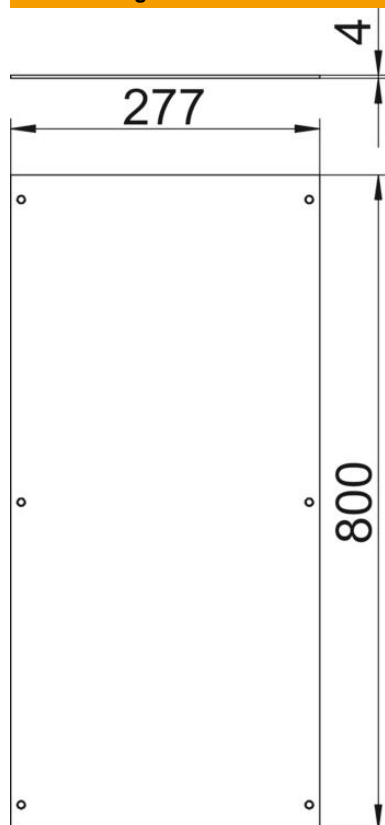

Technisches Datenblatt

Montagedeckel, blind, rastend, 800 mm

Artikelnummer: 7425022

Zum Blindverschluss einer Kanaleinheit. Lieferung einschließlich Rastelemente und Deckelbefestigungsschrauben. Kanaldeckel mit Rastelementen können gestapelt werden, ohne dass die Rastelemente beschädigt werden.

St Stahl

FS bandverzinkt

Stammdaten

Artikelnummer	7425022
Typ	OKA D 300 R
Bezeichnung 1	Montagedeckel
Bezeichnung 2	blind, rastend
Hersteller	OBO
Dimension	800x300x4
Werkstoff	Stahl
Oberfläche	bandverzinkt
Oberflächennorm	DIN EN 10346
Kleinste VK-Einheit	1
Mengeneinheit	Stück
Gewicht	693 kg
Gewichtseinheit	kg/100 St.
CO ₂ Fußabdruck (GWP) Cradle-to-Gate	19,9439 kg CO ₂ e / 1 Stück

Technisches Datenblatt

Montagedeckel, blind, rastend, 800 mm

Artikelnummer: 7425022

Abmessungen

Länge	800 mm
Breite	300 mm
Maß A	277 mm

Technische Daten

Abdeckung Montageöffnung	nein
Anzahl der Montageöffnungen	0
Deckelbefestigung rastend	ja
Materialstärke	4 mm
Montageöffnung	ohne
Montageöffnung	ohne