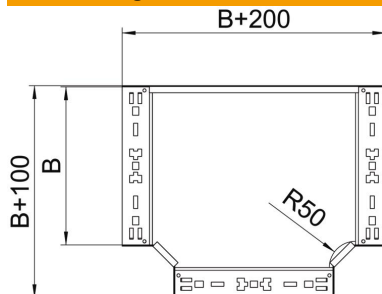

## T-Abzweigstück Magic 85 FT

Artikelnummer: 6041688

T-Abzweigstück mit Schnellverbindungs-System. Für alle Kabelrinnentypen mit der Seitenhöhe 85 mm.

**St** Stahl

**FT** tauchfeuerverzinkt

### Stammdaten

Artikelnummer	6041688
Typ	RTM 850 FT
Bezeichnung 1	T-Abzweigstück
Bezeichnung 2	mit Schnellverbindung
Hersteller	OBO
Dimension	85x500
Werkstoff	Stahl
Oberfläche	tauchfeuerverzinkt
Oberflächennorm	DIN EN ISO 1461
Kleinste VK-Einheit	1
Mengeneinheit	Stück
Gewicht	520,5 kg
Gewichtseinheit	kg/100 St.

### Abmessungen

Breite	500 mm
Höhe	85 mm
Blechstärke	1,25 mm
Maß B	500 mm