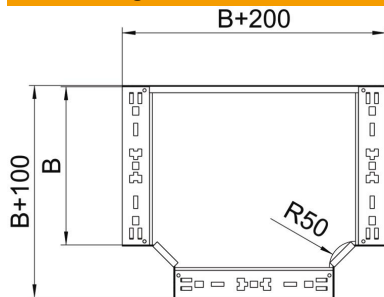

## T-Abzweigstück Magic 110 FT

Artikelnummer: 6042040

T-Abzweigstück mit Schnellverbindungs-System. Für alle Kabelrinnentypen mit der Seitenhöhe 110 mm.

St

Stahl

FT

tauchfeuerverzinkt

### Stammdaten

Artikelnummer	6042040
Typ	RTM 150 FT
Bezeichnung 1	T-Abzweigstück
Bezeichnung 2	mit Schnellverbindung
Hersteller	OBO
Dimension	110x500
Werkstoff	Stahl
Oberfläche	tauchfeuerverzinkt
Oberflächennorm	DIN EN ISO 1461
Kleinste VK-Einheit	1
Mengeneinheit	Stück
Gewicht	547 kg
Gewichtseinheit	kg/100 St.

### Abmessungen

Breite	500 mm
Höhe	110 mm
Blechstärke	1,25 mm
Maß	500 mm
B	