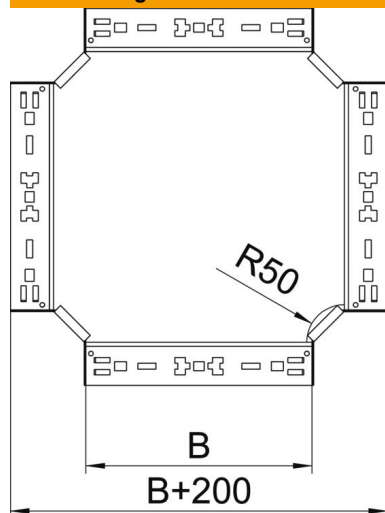

Technisches Datenblatt

Kreuzung Magic 110 FS

Artikelnummer: 7027161

Kreuzung mit Schnellverbindungs-System. Für alle Kabelinnentypen mit der Seitenhöhe 110 mm.

St Stahl

FS bandverzinkt

Stammdaten

Artikelnummer	7027161
Typ	RKM 110 FS
Bezeichnung 1	Kreuzung
Bezeichnung 2	mit Schnellverbindung
Hersteller	OBO
Dimension	110x100
Werkstoff	Stahl
Oberfläche	bandverzinkt
Oberflächennorm	DIN EN 10346
Kleinste VK-Einheit	1
Mengeneinheit	Stück
Gewicht	124,7 kg
Gewichtseinheit	kg/100 St.

Technisches Datenblatt

Kreuzung Magic 110 FS

Artikelnummer: 7027161

Abmessungen

Breite	100 mm
Höhe	110 mm
Blechstärke	1,25 mm
Maß B	100 mm

Technische Daten

Abbiegung (Winkel)	90°
Ausführung Verbinder	integrierter Verbinder
Funktionserhalt	nein
Materialstärke Bodenblech	1,25 mm
NATO Lochbild	nein
Richtungsänderung	horizontal
Rostfreier Stahl, gebeizt	nein
Weitspann-Ausführung	nein
Art des Verbinders Kabeltragsystem	Klickbefestigung
Holmstärke	1,25 mm