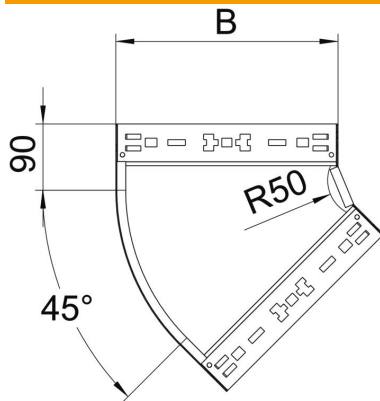

Technisches Datenblatt

45°-Bogen Magic 85 FT

Artikelnummer: 6041436

Bogen 45° mit Schnellverbindungs-System. Für alle Kabelrinnentypen mit der Seitenhöhe 85 mm.

St Stahl

FT tauchfeerverzinkt

Stammdaten

Artikelnummer	6041436
Typ	RBM 45 840 FT
Bezeichnung 1	Bogen 45°
Bezeichnung 2	mit Schnellverbindung
Hersteller	OBO
Dimension	85x400
Werkstoff	Stahl
Oberfläche	tauchfeerverzinkt
Oberflächennorm	DIN EN ISO 1461
Kleinste VK-Einheit	1
Mengeneinheit	Stück
Gewicht	204,7 kg
Gewichtseinheit	kg/100 St.

Technisches Datenblatt

45°-Bogen Magic 85 FT

Artikelnummer: 6041436

Abmessungen

Breite	400 mm
Höhe	85 mm
Blechstärke	1,25 mm
Maß B	400 mm

Technische Daten

Abbiegung (Winkel)	45°
Ausführung Verbinder	integrierter Verbinder
Funktionserhalt	nein
Montagelochung im Boden	nein
NATO Lochbild	nein
Richtungsänderung	horizontal
Rostfreier Stahl, gebeizt	nein
Seitenlochung	nein
Weitspann-Ausführung	nein
Art des Verbinders Kabeltragsystem	Klickbefestigung