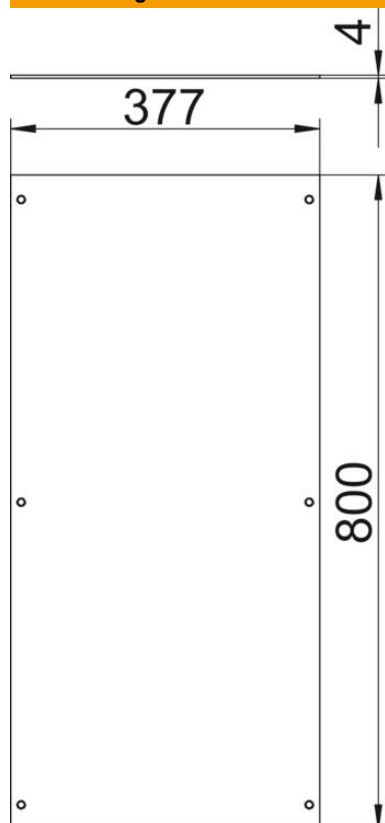

# Technisches Datenblatt

Montagedeckel, blind, rastend, 800 mm

Artikelnummer: 7425024

Zum Blindverschluss einer Kanaleinheit. Lieferung einschließlich Rastelemente und Deckelbefestigungsschrauben. Kanaldeckel mit Rastelementen können gestapelt werden, ohne dass die Rastelemente beschädigt werden.

## Stammdaten

Artikelnummer	7425024
Typ	OKA D 400 R
Bezeichnung 1	Montagedeckel
Bezeichnung 2	blind, rastend
Hersteller	OBO
Dimension	800x400x4
Werkstoff	Stahl
Oberfläche	bandverzinkt
Oberflächennorm	DIN EN 10346
Kleinste VK-Einheit	1
Mengeneinheit	Stück
Gewicht	943 kg
Gewichtseinheit	kg/100 St.
CO <sub>2</sub> Fußabdruck (GWP) Cradle-to-Gate	31,7804 kg CO <sub>2</sub> e / 1 Stück

# Technisches Datenblatt

Montagedeckel, blind, rastend, 800 mm

Artikelnummer: 7425024

## Abmessungen

Länge	800 mm
Breite	400 mm
Maß A	377 mm