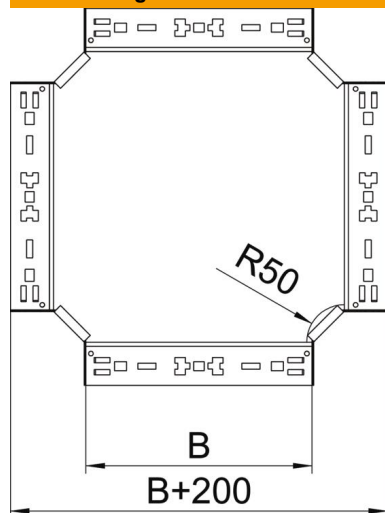

Technisches Datenblatt

Kreuzung Magic 110 FS

Artikelnummer: 7027163

Kreuzung mit Schnellverbindungs-System. Für alle Kabelinnentypen mit der Seitenhöhe 110 mm.

St Stahl

FS bandverzinkt

Stammdaten

Artikelnummer	7027163
Typ	RKM 115 FS
Bezeichnung 1	Kreuzung
Bezeichnung 2	mit Schnellverbindung
Hersteller	OBO
Dimension	110x150
Farbe	zink
Werkstoff	Stahl
Oberfläche	bandverzinkt
Oberflächennorm	DIN EN 10346
Kleinste VK-Einheit	1
Mengeneinheit	Stück
Gewicht	156,1 kg
Gewichtseinheit	kg/100 St.
CO2 Fußabdruck (GWP) Cradle-to-Gate	5,6642 kg CO2e / 1 Stück

Technisches Datenblatt

Kreuzung Magic 110 FS

Artikelnummer: 7027163

Abmessungen

Breite	150 mm
Höhe	110 mm
Blechstärke	1,25 mm
Maß B	150 mm

Technische Daten

Abbiegung (Winkel)	90°
Ausführung Verbinder	integrierter Verbinder
Funktionserhalt	nein
Materialstärke Bodenblech	1,25 mm
NATO Lochbild	nein
Richtungsänderung	horizontal
Rostfreier Stahl, gebeizt	nein
Weitspann-Ausführung	nein
Art des Verbinders Kabeltragsystem	Klickbefestigung
Holmstärke	1,25 mm