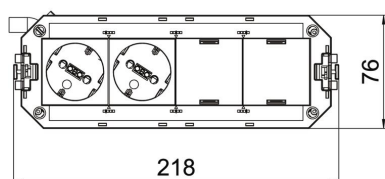

### Stammdaten

Artikelnummer	7404613
Typ	UTC4 W OR2
Bezeichnung 1	Universalträger Connect WINSTA
Bezeichnung 2	2fach orange
Hersteller	OBO
Dimension	208x76x45
Werkstoff	Polyamid
Kleinste VK-Einheit	1
Mengeneinheit	Stück
Gewicht	30,7 kg
Gewichtseinheit	kg/100 St.
CO2 Fußabdruck (GWP) Cradle-to-Gate	1,0084 kg CO2e / 1 Stück

## Abmessungen

Länge	218 mm
Breite	76 mm
Höhe	60 mm

## Technische Daten

Anschlussleitung halogenfrei	nein
Anzahl der einbaubaren Geräte	4
Ausführung	2-fach reinorange
Leitungslänge	300 mm
Leitungsquerschnitt	2,5 mm <sup>2</sup>
Stecksystem	WINSTA® MIDI
Steckverbindersystem systemgebunden	ja
Stromkreis	1
Systemlänge	208 mm
Überspannungsschutz	nein