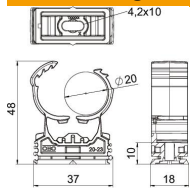

Technisches Datenblatt

proQuick-Schelle, tiefschwarz

Artikelnummer: 2147340

Hochbelastbare Schelle zur Aufnahme von Elektro- und Sanitärrohren aus Kunststoff und Metall sowie Elektroinstallationsrohr Quick-Pipe. Universelle Befestigungsmöglichkeiten an Wand, Decke und Stahlkonstruktionen im Innen- und Außenbereich. Flexibler Spannungsbereich von mehreren Millimetern. Werkzeuglose Rohrmontage. Aneinander reihbar bis Ø 32 mm, auch mit OBO Quick- oder Multi-Quick-Schelle. Für variable Abstände und Schellenanzahl montierbar auf Profilschiene.

PA Polyamid

Stammdaten

Artikelnummer	2147340
Typ	PQ-20 SW
Bezeichnung 1	proQuick-Schelle
Hersteller	OBO
Dimension	19,5-23,5mm
Farbe	tiefschwarz; RAL 9005
Werkstoff	Polyamid
Kleinste VK-Einheit	50
Mengeneinheit	Stück
Gewicht	0,74 kg
Gewichtseinheit	kg/100 St.

Technisches Datenblatt

proQuick-Schelle, tiefschwarz

Artikelnummer: 2147340

Abmessungen

Technische Daten

Anreihbar	ja
Anzahl der Kabel/Rohre	1
Befestigungsart	Schraubloch
Bruchlast	0,8 kN
Geschlossen	ja
Halogenfrei	ja
Mit Einlage	nein
Nenngröße	20-23
Rastsystem	ja
Rohr-/Kabeldurchmesser max.	23,5 mm
Rohr-/Kabeldurchmesser min.	19,5 mm
Spannbereich D max.	23,5 mm
Spannbereich D min.	19,5 mm
UV-beständig	ja