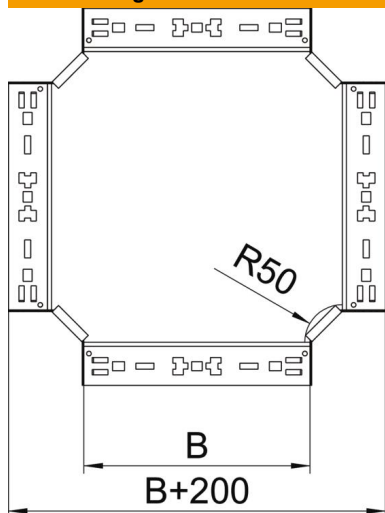

## Kreuzung Magic 110 FS

Artikelnummer: 7027169

Kreuzung mit Schnellverbindungs-System. Für alle Kabelrinntypen mit der Seitenhöhe 110 mm.

**St** Stahl

**FS** bandverzinkt

### Stammdaten

Artikelnummer	7027169
Typ	RKM 140 FS
Bezeichnung 1	Kreuzung
Bezeichnung 2	mit Schnellverbindung
Hersteller	OBO
Dimension	110x400
Werkstoff	Stahl
Oberfläche	bandverzinkt
Oberflächennorm	DIN EN 10346
Kleinste VK-Einheit	1
Mengeneinheit	Stück
Gewicht	374,8 kg
Gewichtseinheit	kg/100 St.

### Abmessungen

Breite	400 mm
Höhe	110 mm
Blechstärke	1,25 mm
Maß B	400 mm