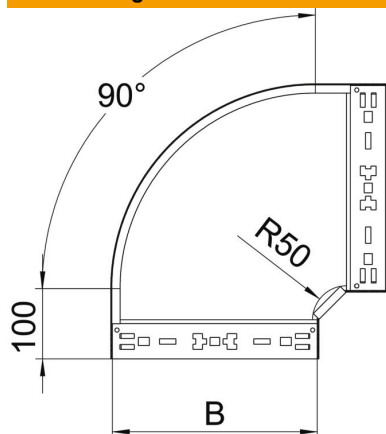

Technisches Datenblatt

90°-Bogen Magic 110 FS

Artikelnummer: 6041846

Bogen 90° mit Schnellverbindungs-System. Für alle Kabelrinnentypen mit der Seitenhöhe 110 mm.

St Stahl

FS bandverzinkt

Stammdaten

Artikelnummer	6041846
Typ	RBM 90 140 FS
Bezeichnung 1	Bogen 90°
Bezeichnung 2	mit Schnellverbindung
Hersteller	OBO
Dimension	110x400
Werkstoff	Stahl
Oberfläche	bandverzinkt
Oberflächennorm	DIN EN 10346
Kleinste VK-Einheit	1
Mengeneinheit	Stück
Gewicht	323,6 kg
Gewichtseinheit	kg/100 St.

Technisches Datenblatt

90°-Bogen Magic 110 FS

Artikelnummer: 6041846

Abmessungen

Breite	400 mm
Höhe	110 mm
Blechstärke	1,25 mm
Maß B	400 mm

Technische Daten

Abbiegung (Winkel)	90°
Ausführung Verbinder	integrierter Verbinder
Funktionserhalt	nein
Montagelochung im Boden	nein
NATO Lochbild	nein
Richtungsänderung	horizontal
Rostfreier Stahl, gebeizt	nein
Seitenlochung	nein
Weitspann-Ausführung	nein
Art des Verbinders Kabeltragsystem	Klickbefestigung