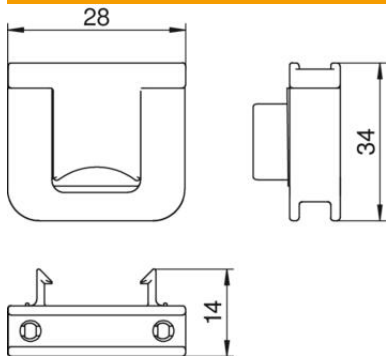

### Stammdaten

Artikelnummer	6288790
Typ	7ZE
Bezeichnung 1	Zugentlastung
Bezeichnung 2	für Gerätedosen 7GD und 71GD
Hersteller	OBO
Dimension	28x34x14
Farbe	graphitschwarz; RAL 9011
Werkstoff	Polyamid
Kleinste VK-Einheit	50
Mengeneinheit	Stück
Gewicht	0,7 kg
Gewichtseinheit	kg/100 St.
CO2 Fußabdruck (GWP) Cradle-to-Gate	0,036 kg CO2e / 1 Stück

## Abmessungen

Länge	34 mm
Breite	28 mm
Höhe	14 mm