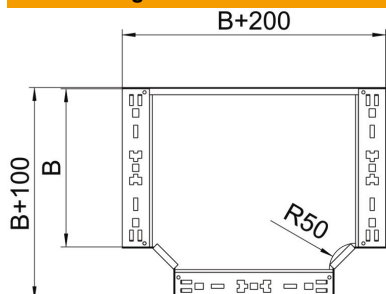

## T-Abzweigstück Magic 110 FS

Artikelnummer: 6042022

T-Abzweigstück mit Schnellverbindungs-System. Für alle Kabelrinnentypen mit der Seitenhöhe 110 mm.

**St** Stahl

**FS** bandverzinkt

### Stammdaten

Artikelnummer	6042022
Typ	RTM 160 FS
Bezeichnung 1	T-Abzweigstück
Bezeichnung 2	mit Schnellverbindung
Hersteller	OBO
Dimension	110x600
Werkstoff	Stahl
Oberfläche	bandverzinkt
Oberflächennorm	DIN EN 10346
Kleinste VK-Einheit	1
Mengeneinheit	Stück
Gewicht	659,5 kg
Gewichtseinheit	kg/100 St.

### Abmessungen

Breite	600 mm
Höhe	110 mm
Blechstärke	1,25 mm
Maß B	600 mm