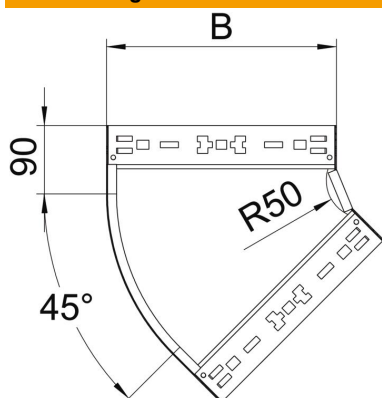

Technisches Datenblatt

45- Bogen Magic 60 FT

Artikelnummer: 6041060

Bogen 45° mit Schnellverbindungs-System. Für alle Kabelrinnentypen mit der Seitenhöhe 60 mm.

St Stahl

FT tauchfeuerverzinkt

Stammdaten

Artikelnummer	6041060
Typ	RBM 45 610 FT
Bezeichnung 1	Bogen 45°
Bezeichnung 2	mit Schnellverbindung
Hersteller	OBO
Dimension	60x100
Farbe	zink
Werkstoff	Stahl
Oberfläche	tauchfeuerverzinkt
Oberflächennorm	DIN EN ISO 1461
Kleinste VK-Einheit	1
Mengeneinheit	Stück
Gewicht	54 kg
Gewichtseinheit	kg/100 St.

Technisches Datenblatt

45- Bogen Magic 60 FT

Artikelnummer: 6041060

Abmessungen

Breite	100 mm
Breite	4 in
Höhe	60 mm
Höhe	2 in
Blechstärke	1,25 mm
Maß B	100 mm

Technische Daten

Abbiegung (Winkel)	45°
Ausführung Verbinder	integrierter Verbinder
Funktionserhalt	ja
Montagelochung im Boden	nein
NATO Lochbild	nein
Richtungsänderung	horizontal
Rostfreier Stahl, gebeizt	nein
Seitenlochung	nein
Weitspann-Ausführung	nein
Art des Verbinders Kabeltragsystem	Klickbefestigung