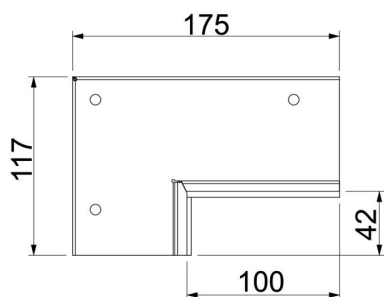

Technisches Datenblatt

Wandanschluss-Set 2-seitig, für Eckmontage, Kanalhöhe
40 mm, FS
Artikelnummer: 7218134

Wandanschlusskragen, 2-seitig mit integrierter Dichtung für Installationskanal PYROLINE® Rapid PLM. Zur Montage im Bereich von Wand- und Deckenanschlüssen sowie Wanddurchführungen in Raumecken. Set bestehend aus 2 entgegengesetzten Bauteilen, passend für Decken- oder Wandmontage des Installationskanals.

Kein elektrischer Funktionserhalt nach DIN 4102 Teil 12!

St Stahl

FS bandverzinkt

Stammdaten

Artikelnummer	7218134
Typ	PLM CC 0410 FS
Bezeichnung 1	Wandanschlusskragen-Set
Bezeichnung 2	für Eckmontage
Hersteller	OBO
Dimension	85x175x117
Farbe	zink
Werkstoff	Stahl
Oberfläche	bandverzinkt
Oberflächennorm	DIN EN 10346
Kleinste VK-Einheit	1
Mengeneinheit	Stück
Gewicht	41,92 kg
Gewichtseinheit	kg/100 St.
CO2 Fußabdruck (GWP) Cradle-to-Gate	2,74 kg CO2e / 1 Stück

Technisches Datenblatt

Wandanschluss-Set 2-seitig, für Eckmontage, Kanalhöhe
40 mm, FS

Artikelnummer: 7218134

Abmessungen

Maß B	175 mm
Maß b	100 mm
Maß d	42 mm
Maß H	117 mm

Technische Daten

Art des Zubehörs	Wandanschlusskragen
Zubehör	ja
Ersatzteil	nein