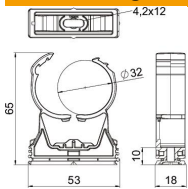

## proQuick-Schelle, signalweiß

Artikelnummer: 2147374

Hochbelastbare Schelle zur Aufnahme von Elektro- und Sanitärrohren aus Kunststoff und Metall sowie Elektroinstallationsrohr Quick-Pipe. Universelle Befestigungsmöglichkeiten an Wand, Decke und Stahlkonstruktionen im Innen- und Außenbereich. Flexibler Spannungsbereich von mehreren Millimetern. Werkzeuglose Rohrmontage. Aneinander reihbar bis Ø 32 mm, auch mit OBO Quick- oder Multi-Quick-Schelle. Für variable Abstände und Schellenanzahl montierbar auf Profilschiene.

### Stammdaten

Artikelnummer	2147374
Typ	PQ-32 SWS
Bezeichnung 1	proQuick-Schelle
Hersteller	OBO
Dimension	31,2-35,8mm
Farbe	signalweiß; RAL 9003
Werkstoff	Polyamid
Kleinste VK-Einheit	10
Mengeneinheit	Stück
Gewicht	1,28 kg
Gewichtseinheit	kg/100 St.

### Abmessungen

### Technische Daten

Anreihbar	ja
Anzahl der Kabel/Rohre	1
Befestigungsart	Schraubloch
Bruchlast	1 kN
Geschlossen	ja
Halogenfrei	ja
Mit Einlage	nein
Nenngröße	32-35
Rastsystem	ja
Rohr-/Kabeldurchmesser max.	35,5 mm
Rohr-/Kabeldurchmesser min.	31,5 mm
Spannbereich D max.	35,5 mm
Spannbereich D min.	31,5 mm
UV-beständig	ja