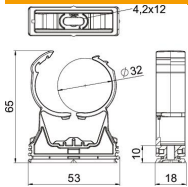

### Stammdaten

Artikelnummer	2147316
Typ	PQ-32 LGR
Bezeichnung 1	proQuick-Schelle
Hersteller	OBO
Dimension	31,2-35,8mm
Farbe	lichtgrau; RAL 7035
Werkstoff	Polyamid
Kleinste VK-Einheit	50
Mengeneinheit	Stück
Gewicht	1,28 kg
Gewichtseinheit	kg/100 St.

## Abmessungen

## Technische Daten

Anreihbar	ja
Anzahl der Kabel/Rohre	1
Befestigungsart	Schraubloch
Bruchlast	1 kN
Geschlossen	ja
Halogenfrei	ja
Mit Einlage	nein
Nenngröße	32-35
Rastsystem	ja
Rohr-/Kabeldurchmesser max.	35,5 mm
Rohr-/Kabeldurchmesser min.	31,5 mm
Spannbereich D max.	35,5 mm
Spannbereich D min.	31,5 mm
UV-beständig	ja