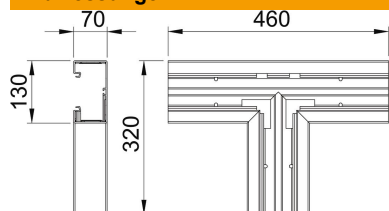

Technisches Datenblatt

T-Stück, für Geräteeinbaukanal Rapid 80 Typ GK-70130

Artikelnummer: 6274561

T-Stück zur Richtungsänderung der GK Geräteeinbaukanäle.

PVC Polyvinylchlorid

Stammdaten

Artikelnummer	6274561
Typ	GK-T70130CW
Bezeichnung 1	T-Stück
Hersteller	OBO
Dimension	70x130mm
Farbe	cremeweiß; RAL 9001
Werkstoff	Polyvinylchlorid
Kleinste VK-Einheit	1
Mengeneinheit	Stück
Gewicht	108 kg
Gewichtseinheit	kg/100 St.
CO ₂ Fußabdruck (GWP) Cradle-to-Gate	4,3179 kg CO ₂ e / 1 Stück

Technisches Datenblatt

T-Stück, für Geräteeinbaukanal Rapid 80 Typ GK-70130

Artikelnummer: 6274561

Abmessungen

Länge	460 mm
Breite	130 mm
Höhe	70 mm

Technische Daten

Anzahl der Oberteile	1
Ausführung	Unterteil
für Kanalbreite	130 mm
für Kanalhöhe	70 mm
Halogenfrei	nein
Kabelhalteklammer	nein
Kanalverbinder	nein
Montageart der Oberteile	innenliegend
Montagelochung im Boden	ja
Oberteilbreite	76,5 mm
Oberteilbreite 2	0 mm
Oberteilbreite 3	0 mm
Schutzart	IP30
Schutzfolie	ja
Schutzgrad IK-Code	IK08
Symmetrisch	ja
Temperatureinsatzbereich max.	60 °C
Temperatureinsatzbereich min.	-15 °C