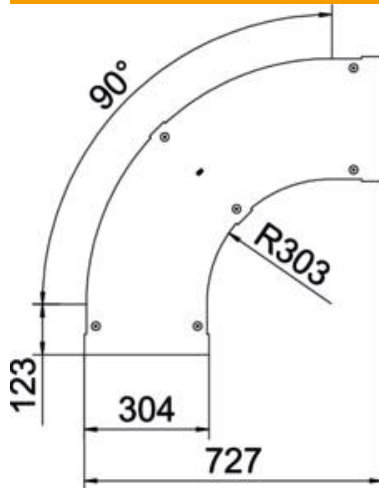

# Technisches Datenblatt

Deckel für 90°-Bogen FT

Artikelnummer: 6226012

Deckel mit Drehriegeln für die Abdeckung von 90° Kabelleiterbögen mit geschweißten Sprossen.

**St** Stahl

**FT** tauchfeuerverzinkt

## Stammdaten

Artikelnummer	6226012
Typ	LBD 90 300 R3 FT
Bezeichnung 1	Deckel Bogen 90°
Bezeichnung 2	mit Drehriegel
Hersteller	OBO
Dimension	B300
Farbe	zink
Werkstoff	Stahl
Oberfläche	tauchfeuerverzinkt
Oberflächennorm	DIN EN ISO 1461
Kleinste VK-Einheit	1
Mengeneinheit	Stück
Gewicht	265 kg
Gewichtseinheit	kg/100 St.
CO2 Fußabdruck (GWP) Cradle-to-Gate	9,4826 kg CO2e / 1 Stück

## Abmessungen

Breite	300 mm
Blechstärke	1 mm
Maß B	300 mm