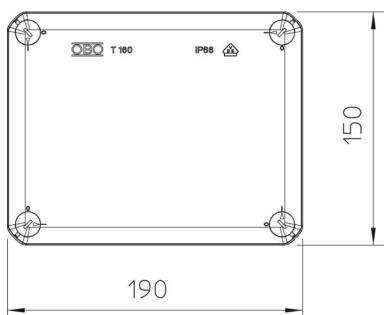

### Stammdaten

Artikelnummer	2007271
Typ	T 160 OE
Bezeichnung 1	Kabelabzweigkasten
Bezeichnung 2	ohne Einführungen
Hersteller	OBO
Dimension	190x150x77
Farbe	lichtgrau; RAL 7035
Werkstoff	Polypropylen, glasfaserverstärkt
Kleinste VK-Einheit	1
Mengeneinheit	Stück
Gewicht	30 kg
Gewichtseinheit	kg/100 St.
CO2 Fußabdruck (GWP) Cradle-to-Gate	1,1708 kg CO2e / 1 Stück

### Abmessungen

Länge	190 mm
Breite	150 mm
Höhe	77 mm

### Technische Daten

Anreihbar	ja
Art der Einführung	keine
Art der Einführung	Kabel
Art der Gehäusedurchführung	ohne
Bemessungsisolationsspannung $U_i$	500 V
Bestückung	ohne
Deckel	nicht transparent
Deckelbefestigung	geschraubt
Einführung von Hinten	ja
Einführungen	keine
Explosionsgeprüfte Ausführung flammwidrig	nein nach VDE 0471/DIN 695 Teil 2-1, Prüftemperatur 750°C
Form	rechteckig
Funktionserhalt	ohne
für Ex-Zone	ohne
für Ex-Zone Gas	ohne
für Ex-Zone Staub	ohne
Glasfaserverstärkt	ja
Halogenfrei	ja
Lichte Innenmaße	176x135x67 mm
Mit Abschirmung	nein
Mit Deckel	ja
Montageart	Wand-/ Deckenmontage
Nennquerschnitt min.	16 mm <sup>2</sup>
Nennspannung	500 V
Plombierbar	ja
Schutzart	IP66
Schutzgrad IK-Code	IK05
Temperatureinsatzbereich max.	60 °C
Temperatureinsatzbereich min.	-5 °C
Transparenter Deckel	nein