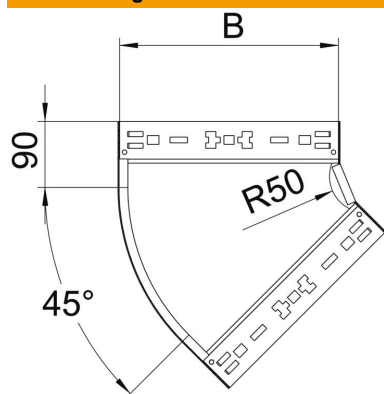

# Technisches Datenblatt

45°-Bogen Magic 110 FT

Artikelnummer: 6041781

Bogen 45° mit Schnellverbindungs-System. Für alle Kabelrinnentypen mit der Seitenhöhe 110 mm.

**St** Stahl

**FT** tauchfeuerverzinkt

## Stammdaten

Artikelnummer	6041781
Typ	RBM 45 115 FT
Bezeichnung 1	Bogen 45°
Bezeichnung 2	mit Schnellverbindung
Hersteller	OBO
Dimension	110x150
Werkstoff	Stahl
Oberfläche	tauchfeuerverzinkt
Oberflächennorm	DIN EN ISO 1461
Kleinste VK-Einheit	1
Mengeneinheit	Stück
Gewicht	95,8 kg
Gewichtseinheit	kg/100 St.

### Abmessungen

Breite	150 mm
Höhe	110 mm
Blechstärke	1,25 mm
Maß B	150 mm