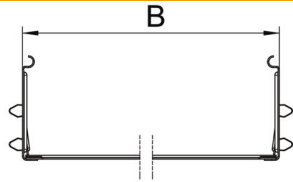

## Längsverbinder-Set Magic DD

Artikelnummer: 6069034

Kabelrinnenverbinder mit Schnellbefestigung für die schraubenlose Verbindung von gelochten Kabelrinnen mit der Seitenhöhe 85 mm. Durch die optimierte Bauform kann der Verbinder zur Herstellung von Radien und als Längenausgleichsstück bei großen Temperaturschwankungen eingesetzt werden.

### Stammdaten

Artikelnummer	6069034
Typ	KTSMV 850 DD
Bezeichnung 1	Längsverbinder-Set
Bezeichnung 2	für Kabelrinne Magic
Hersteller	OBO
Dimension	85x500x200
Farbe	zink
Werkstoff	Stahl
Oberfläche	bandverzinkt Zink/Aluminium, Double Dip
Oberflächennorm	DIN EN 10346
Kleinste VK-Einheit	1
Mengeneinheit	Stück
Gewicht	64 kg
Gewichtseinheit	kg/100 St.
CO2 Fußabdruck (GWP) Cradle-to-Gate	2,8855 kg CO2e / 1 Stück

### Abmessungen

Abmessung	85x500
Länge	200 mm
Breite	500 mm
Höhe	85 mm
Blechstärke	1 mm
Maß B	500 mm