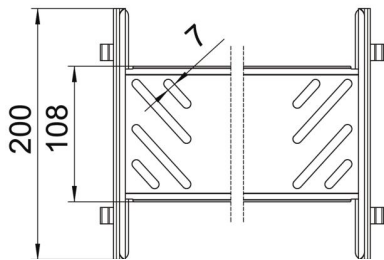

### Stammdaten

Artikelnummer	6069034
Typ	KTSMV 850 DD
Bezeichnung 1	Längsverbinder-Set
Bezeichnung 2	für Kabelrinne Magic
Hersteller	OBO
Dimension	85x500x200
Farbe	zink
Werkstoff	Stahl
Oberfläche	bandverzinkt Zink/Aluminium, Double Dip
Oberflächennorm	DIN EN 10346
Kleinste VK-Einheit	1
Mengeneinheit	Stück
Gewicht	64 kg
Gewichtseinheit	kg/100 St.
CO2 Fußabdruck (GWP) Cradle-to-Gate	2,8855 kg CO2e / 1 Stück

### Abmessungen

Abmessung	85x500
Länge	200 mm
Breite	500 mm
Höhe	85 mm
Blechstärke	1 mm
Maß B	500 mm