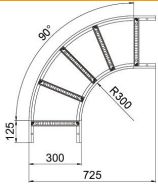

Technisches Datenblatt

90°-Bogen 60 A4

Artikelnummer: 6225104

Bogen 90° horizontal mit geschweißter Sprosse für alle Kabellertypen mit der Seitenhöhe 60 mm.
Verbinder sind anteilig separat zu bestellen.

- A4** Edelstahl, rostfrei
- 2B** blank, nachbehandelt

Stammdaten

Artikelnummer	6225104
Typ	LB 90 630 R3 A4
Bezeichnung 1	Bogen 90°
Bezeichnung 2	für Kabelleiter
Hersteller	OBO
Dimension	60x300
Farbe	edelstahl
Werkstoff	Edelstahl, rostfrei 1.4571
Oberfläche	blank, nachbehandelt
Oberflächennorm	
Kleinste VK-Einheit	1
Mengeneinheit	Stück
Gewicht	326,4 kg
Gewichtseinheit	kg/100 St.
CO2 Fußabdruck (GWP) Cradle-to-Gate	16,5 kg CO2e / 1 Stück

Technisches Datenblatt

90°-Bogen 60 A4

Artikelnummer: 6225104

Abmessungen

Breite	300 mm
Höhe	60 mm
Maß	300 mm
B	
Maß R	300 mm

Technische Daten

Abbiegung (Winkel)	90°
Ausführung der Sprossen	Profil gelocht
Ausführung des Seitenholms	flaches Profil
Ausführung Verbinder	ohne Verbinder
Funktionserhalt	nein
Richtungsänderung	horizontal
Rostfreier Stahl, gebeizt	nein
Scharnierend	nein
Seitenlochung	nein
Weitspann-Ausführung	nein
Holmstärke	1,5 mm