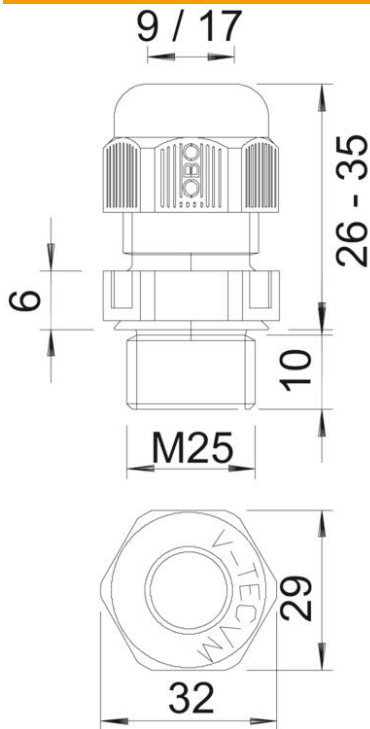

Anwendungen: vom privaten Wohnhausbereich mit Kabelabzweigen bis hin zu industriellen Anwendungen im Verteilerschrank.

Temperatureinsatzbereich: -20°C bis +65°C

PA Polyamid

Stammdaten

Artikelnummer	2022849
Typ	V-TEC VM25 SGR
Bezeichnung 1	Kabelverschraubung
Bezeichnung 2	vollmetrisch
Hersteller	OBO
Dimension	M25
Farbe	silbergrau; RAL 7001
Werkstoff	Polyamid
Kleinste VK-Einheit	25
Mengeneinheit	Stück
Gewicht	1,36 kg
Gewichtseinheit	kg/100 St.
CO2 Fußabdruck (GWP) Cradle-to-Gate	0,0652 kg CO2e / 1 Stück

Technisches Datenblatt

Hutmutterkabelverschraubung, metrisches Gewinde, silbergrau

Artikelnummer: 2022849

Abmessungen

Maß E	32 mm
Maß L max.	35 mm
Maß L min.	26 mm
Maß	10 mm
L1	
Maß L2	6 mm

Technische Daten

Art der Dichtung	Dichtring
Ausführung	gerade
Biegeschutz	nein
Dichtbereich D max.	17 mm
Dichtbereich D min.	9 mm
explosionsgeschützt	nein
Flachkabelverschraubung	nein
flammwidrig	nach VDE 0471/DIN 695 Teil 2-1, Prüftemperatur 650°C
für Ex-Zone	ohne
für Ex-Zone Gas	ohne
für Ex-Zone Staub	ohne
Gewinde	M25 x 1,5
Gewindeart	metrisch
Gewindelänge	10 mm
Gewindenenngröße	25
Gewindesteigung	1,5 mm
Glasfaserverstärkt	nein
Halogenfrei	ja
Instabiler Drehmoment	5 Nm
Kategorie der Schlägeinwirkung	3
Kategorie der Zugentlastung	A
Mehrfach Dichteinsatz	nein

Technisches Datenblatt

Hutmutterkabelverschraubung, metrisches Gewinde, silbergrau

Artikelnummer: 2022849

Technische Daten

Mit Gegenmutter	nein
Schlagfest	nein
Schlüsselweite	29
Schutzart	IP68
Sechskant Eckmaß	32 mm
Teilbare Verschraubung	nein
Temperatureinsatzbereich max.	65 °C
Temperatureinsatzbereich min.	-20 °C
Zugentlastungsmöglichkeit	ja