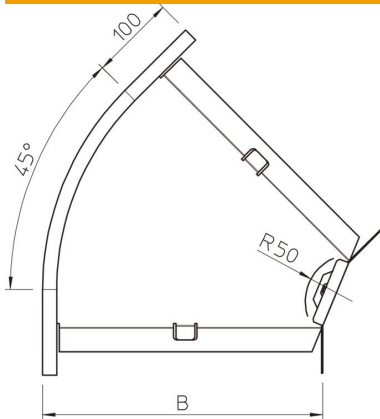

## 45°-Bogen 60 FS

Artikelnummer: 6043755

Bogen 45°, horizontal, für alle Kabelrinentypen mit der Seitenhöhe 60 mm. Das Formteil wird in unmontiertem Zustand geliefert. Der Winkelverbinder WKV 60 ist für 90°-Bögen vorgesehen und wird vor Ort auf 45° angepasst. Inklusive anteiligem Befestigungsmaterial.

### Stammdaten

Artikelnummer	6043755
Typ	RB 45 615 FS
Bezeichnung 1	Bogen 45°
Bezeichnung 2	horizontal, mit Winkelverbinder
Hersteller	OBO
Dimension	60x150
Werkstoff	Stahl
Oberfläche	bandverzinkt
Oberflächennorm	DIN EN 10346
Kleinste VK-Einheit	1
Mengeneinheit	Stück
Gewicht	66,8 kg
Gewichtseinheit	kg/100 St.

### Abmessungen

Breite	150 mm
Breite	6 in
Höhe	60 mm
Höhe	2 in
Blechstärke	1,25 mm
Maß B	150 mm
Maß R	50 mm