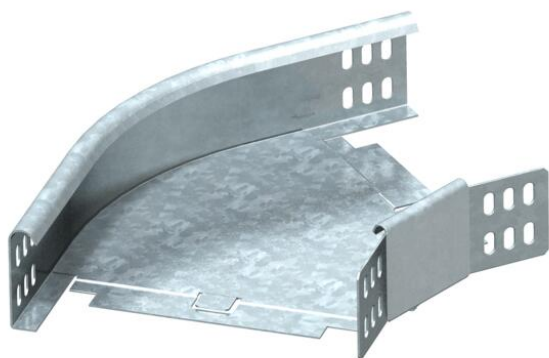

## 45°-Bogen 60 FS

Artikelnummer: 6043755

Bogen 45°, horizontal, für alle Kabelrinentypen mit der Seitenhöhe 60 mm. Das Formteil wird in unmontiertem Zustand geliefert. Der Winkelverbinder WKV 60 ist für 90°-Bögen vorgesehen und wird vor Ort auf 45° angepasst. Inklusive anteiligem Befestigungsmaterial.

**St** Stahl

**FS** bandverzinkt

### Stammdaten

Artikelnummer	6043755
Typ	RB 45 615 FS
Bezeichnung 1	Bogen 45°
Bezeichnung 2	horizontal, mit Winkelverbinder
Hersteller	OBO
Dimension	60x150
Werkstoff	Stahl
Oberfläche	bandverzinkt
Oberflächennorm	DIN EN 10346
Kleinste VK-Einheit	1
Mengeneinheit	Stück
Gewicht	66,8 kg
Gewichtseinheit	kg/100 St.

### Abmessungen

Breite	150 mm
Breite	6 in
Höhe	60 mm
Höhe	2 in
Blechstärke	1,25 mm
Maß B	150 mm
Maß R	50 mm