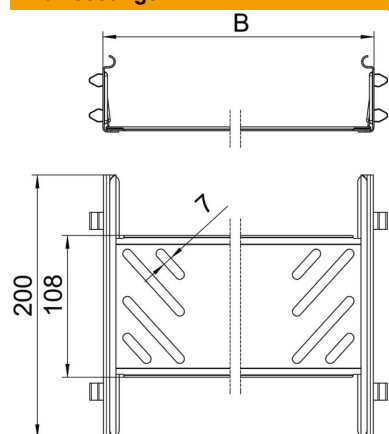

## Längsverbinder-Set Magic FS

Artikelnummer: 6068920

Kabelrinnenverbinder mit Schnellbefestigung für die schraubenlose Verbindung von gelochten Kabelrinnen mit der Seitenhöhe 60 mm. Durch die optimierte Bauform kann der Verbinder zur Herstellung von Radien und als Längenausgleichsstück bei großen Temperaturschwankungen eingesetzt werden.

### Stammdaten

Artikelnummer	6068920
Typ	KTSMV 630 FS
Bezeichnung 1	Längsverbinder-Set
Bezeichnung 2	für Kabelrinne Magic
Hersteller	OBO
Dimension	60x300x200
Farbe	zink
Werkstoff	Stahl
Oberfläche	bandverzinkt
Oberflächennorm	DIN EN 10346
Kleinste VK-Einheit	1
Mengeneinheit	Stück
Gewicht	44 kg
Gewichtseinheit	kg/100 St.
CO <sub>2</sub> Fußabdruck (GWP) Cradle-to-Gate	1,6678 kg CO <sub>2</sub> e / 1 Stück

### Abmessungen

Abmessung	60x300
Länge	200 mm
Breite	300 mm
Breite	12 in
Höhe	60 mm
Höhe	2 in
Blechstärke	1 mm
Maß B	300 mm