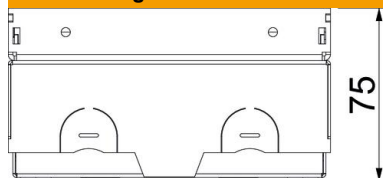

Technisches Datenblatt

Bodensteckdose UDHOME-ONE, mit Bodenbelagsaussparung, 1-fach Schutzkontaktsteckdose, Edelstahl
Artikelnummer: 7368290

Quadratische Bodensteckdose für den Einsatz in trocken gepflegten System- und Estrichböden im Innenbereich. Einbaugehäuse mit vorgeprägten Einführungsöffnungen für Rohre (M20/M25). Oberteil durch 4 Nivellierstützen auf Oberkante Bodenbelag einstellbar. Die Mindesteinbautiefe beträgt 75 mm, der Nivellierbereich + 30 mm. Im Bodenbelag sichtbarer Rahmen und Deckel aus Edelstahl. Deckel mit Bodenbelagsaussparung. Im Lieferumfang ist eine Schutzkontaktsteckdose enthalten. Eine Datenbuchse kann optional in der Datentechnikplatte eingebaut werden. Im Auslieferungszustand mit einer Blindplatte verschlossen.

A2 Edelstahl, rostfrei

Stammdaten

| | |
|-------------------------------------|--|
| Artikelnummer | 7368290 |
| Typ | UDHOME-ONE GV15V |
| Bezeichnung 1 | Bodensteckdose |
| Bezeichnung 2 | mit Schutzkontaktsteckdose |
| Hersteller | OBO |
| Dimension | 140x140x75 |
| Werkstoff | Edelstahl, rostfrei |
| Kleinste VK-Einheit | 1 |
| Mengeneinheit | Stück |
| Gewicht | 220 kg |
| Gewichtseinheit | kg/100 St. |
| CO2 Fußabdruck (GWP) Cradle-to-Gate | 11,7005 kg CO ₂ e / 1 Stück |

Technisches Datenblatt

Bodensteckdose UDHOME-ONE, mit Bodenbelagsaussparung, 1-fach Schutzkontaktsteckdose, Edelstahl
Artikelnummer: 7368290

Abmessungen

| | |
|--------|--------|
| Länge | 140 mm |
| Breite | 140 mm |
| Höhe | 75 mm |