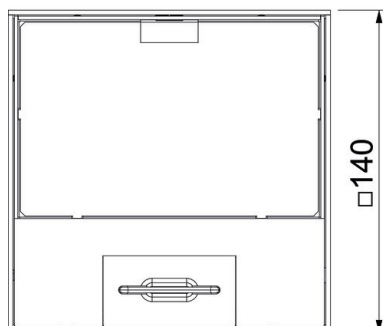

Technisches Datenblatt

Bodensteckdose UDHOME-ONE, mit Bodenbelagsaussparung, 1-fach Schutzkontaktsteckdose, Edelstahl
Artikelnummer: 7368290

Abmessungen

| | |
|--------|--------|
| Länge | 140 mm |
| Breite | 140 mm |
| Höhe | 75 mm |

Technische Daten

| | |
|---|------------------------------|
| Anzahl der einbaubaren Geräte | 2 |
| Anzahl der SCHUKO-Steckdosen | 1 |
| Ausführung | quadratisch |
| Ausführung Leitungsauslass | Schwenkbarer Schnurauslass |
| Bestückung | 1-fach VDE-Steckdose |
| Bodenbelagsschutzrahmen | nein |
| Bodenpflege | trocken |
| Deckelausführung | Bodenbelagsaussparung |
| Dichtungseinbaumöglichkeit | nein |
| Einsatzbereich im genutzten Zustand | 6.101.1 trockene Bodenpflege |
| Einsatzbereich im ungenutzten Zustand | 6.101.1 trockene Bodenpflege |
| Fußbodenhöhe max. | 105 mm |
| Fußbodenhöhe min. | 75 mm |
| Geeignet für Doppelbodeneinbau | ja |
| Geeignet für estrichbündigen geschlossenen Unterflurkanal | nein |
| Geeignet für estrichüberdeckten Unterflurkanal | nein |
| Geeignet für Hohlbodeneinbau | ja |
| Geeignet für Nasspflege | nein |
| Geeignet für Unterflurkanal | nein |
| Geräteträger zur Aufnahme von Gerätebechern | nein |
| Mit Bodenbelagsaussparung | ja |
| Nivellierbereich max. | 105 mm |
| Nivellierbereich min. | 75 mm |