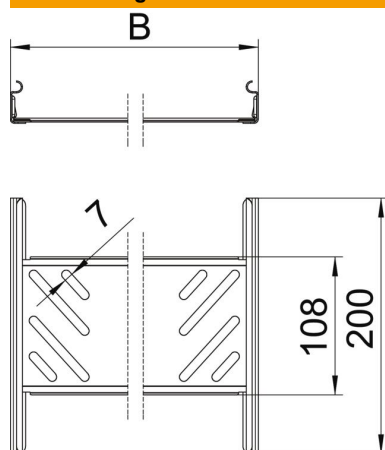

Technisches Datenblatt

Längsverbinder-Set Magic FS

Artikelnummer: 6068904

Kabelrinnenverbinder mit Schnellbefestigung für die schraubenlose Verbindung von gelochten Kabelrinnen mit der Seitenhöhe 35 mm. Durch die optimierte Bauform kann der Verbinder zur Herstellung von Radien und als Längenausgleichsstück bei großen Temperaturschwankungen eingesetzt werden.

St Stahl

FS bandverzinkt

Stammdaten

Artikelnummer	6068904
Typ	KTSMV 330 FS
Bezeichnung 1	Längsverbinder-Set
Bezeichnung 2	für Kabelrinne Magic
Hersteller	OBO
Dimension	35x300x200
Farbe	zink
Werkstoff	Stahl
Oberfläche	bandverzinkt
Oberflächennorm	DIN EN 10346
Kleinste VK-Einheit	1
Mengeneinheit	Stück
Gewicht	36,1 kg
Gewichtseinheit	kg/100 St.
CO ₂ Fußabdruck (GWP) Cradle-to-Gate	1,3735 kg CO ₂ e / 1 Stück

Technisches Datenblatt

Längsverbinder-Set Magic FS

Artikelnummer: 6068904

Abmessungen

Abmessung	35x300
Länge	200 mm
Breite	300 mm
Breite	12 in
Höhe	35 mm
Höhe	1 in
Blechstärke	1 mm
Maß B	300 mm

Technische Daten

Ausführung	Längsverbinder
Funktionserhalt	nein
Geeignet für Gitterrinne	nein
Geeignet für Kabelleiter	nein
Geeignet für Kabelrinne	ja
Geeignet für Kabeltragsystemhöhe	35 mm
Gelenkverbinder horizontal	nein
Gelenkverbinder vertikal	nein
Rostfreier Stahl, gebeizt	nein
Verbindungsart	schraubloser Verbinder