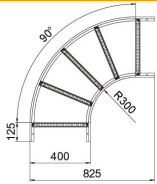

# Technisches Datenblatt

90°-Bogen 60 A4

Artikelnummer: 6225106

Bogen 90° horizontal mit geschweißter Sprosse für alle Kabelleitertypen mit der Seitenhöhe 60 mm.  
Verbinder sind anteilig separat zu bestellen.

## Stammdaten

Artikelnummer	6225106
Typ	LB 90 640 R3 A4
Bezeichnung 1	Bogen 90°
Bezeichnung 2	für Kabelleiter
Hersteller	OBO
Dimension	60x400
Farbe	edelstahl
Werkstoff	Edelstahl, rostfrei 1.4571
Oberfläche	blank, nachbehandelt
Oberflächennorm	
Kleinste VK-Einheit	1
Mengeneinheit	Stück
Gewicht	378,2 kg
Gewichtseinheit	kg/100 St.
CO2 Fußabdruck (GWP) Cradle-to-Gate	20,4205 kg CO2e / 1 Stück

## Abmessungen

Breite	400 mm
Höhe	60 mm
Maß B	400 mm
Maß R	400 mm

## Technische Daten

Abbiegung (Winkel)	90°
Ausführung der Sprossen	Profil gelocht
Ausführung des Seitenholms	flaches Profil
Ausführung Verbinder	ohne Verbinder
Funktionserhalt	nein
Richtungsänderung	horizontal
Rostfreier Stahl, gebeizt	nein
Scharnierend	nein
Seitenlochung	nein
Weitspann-Ausführung	nein
Holmstärke	1,5 mm