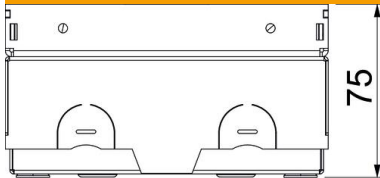

## Stammdaten

Artikelnummer	7368288
Typ	UDHOME-ONE GV V
Bezeichnung 1	Bodensteckdose
Bezeichnung 2	mit Schutzkontaktsteckdose
Hersteller	OBO
Dimension	140x140x75
Werkstoff	Edelstahl, rostfrei
Kleinste VK-Einheit	1
Mengeneinheit	Stück
Gewicht	220 kg
Gewichtseinheit	kg/100 St.
CO2 Fußabdruck (GWP) Cradle-to-Gate	12,0365 kg CO2e / 1 Stück

## Abmessungen

Länge	140 mm
Breite	140 mm
Höhe	75 mm