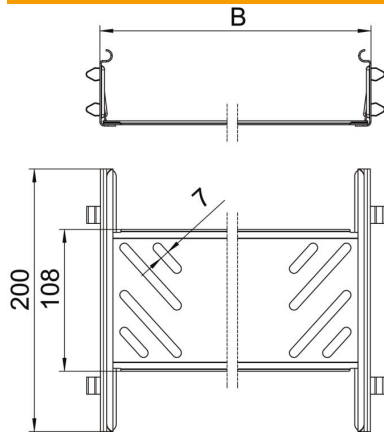

Technisches Datenblatt

Längsverbinder-Set Magic DD

Artikelnummer: 6068944

Kabelrinnenverbinder mit Schnellbefestigung für die schraubenlose Verbindung von gelochten Kabelrinnen mit der Seitenhöhe 60 mm. Durch die optimierte Bauform kann der Verbinder zur Herstellung von Radien und als Längenausgleichsstück bei großen Temperaturschwankungen eingesetzt werden.

St Stahl

DD bandverzinkt Zink/Aluminium, Double Dip

Stammdaten

Artikelnummer	6068944
Typ	KTSMV 640 DD
Bezeichnung 1	Längsverbinder-Set
Bezeichnung 2	für Kabelrinne Magic
Hersteller	OBO
Dimension	60x400x200
Farbe	zink
Werkstoff	Stahl
Oberfläche	bandverzinkt Zink/Aluminium, Double Dip
Oberflächennorm	DIN EN 10346
Kleinste VK-Einheit	1
Mengeneinheit	Stück
Gewicht	50,7 kg
Gewichtseinheit	kg/100 St.
CO ₂ Fußabdruck (GWP) Cradle-to-Gate	2,2207 kg CO ₂ e / 1 Stück

Technisches Datenblatt

Längsverbinder-Set Magic DD

Artikelnummer: 6068944

Abmessungen

Abmessung	60x400
Länge	200 mm
Breite	400 mm
Breite	16 in
Höhe	60 mm
Höhe	2 in
Blechstärke	1 mm
Maß B	400 mm

Technische Daten

Ausführung	Längsverbinder
Funktionserhalt	nein
Geeignet für Gitterrinne	nein
Geeignet für Kabelleiter	nein
Geeignet für Kabelrinne	ja
Geeignet für Kabeltragsystemhöhe	60 mm
Gelenkverbinder horizontal	nein
Gelenkverbinder vertikal	nein
Rostfreier Stahl, gebeizt	nein
Verbindungsart	schraubloser Verbinder