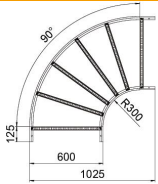

Technisches Datenblatt

90°-Bogen 60 A4

Artikelnummer: 6225110

Bogen 90° horizontal mit geschweißter Sprosse für alle Kabellertypen mit der Seitenhöhe 60 mm.
Verbinder sind anteilig separat zu bestellen.

- A4** Edelstahl, rostfrei
- 2B** blank, nachbehandelt

Stammdaten

Artikelnummer	6225110
Typ	LB 90 660 R3 A4
Bezeichnung 1	Bogen 90°
Bezeichnung 2	für Kabelleiter
Hersteller	OBO
Dimension	60x600
Farbe	edelstahl
Werkstoff	Edelstahl, rostfrei 1.4571
Oberfläche	blank, nachbehandelt
Oberflächennorm	
Kleinste VK-Einheit	1
Mengeneinheit	Stück
Gewicht	524,6 kg
Gewichtseinheit	kg/100 St.
CO2 Fußabdruck (GWP) Cradle-to-Gate	28,2484 kg CO2e / 1 Stück

Technisches Datenblatt

90°-Bogen 60 A4

Artikelnummer: 6225110

Abmessungen

Breite	600 mm
Höhe	60 mm
Maß B	600 mm
Maß R	600 mm

Technische Daten

Abbiegung (Winkel)	90°
Ausführung der Sprossen	Profil gelocht
Ausführung des Seitenholms	flaches Profil
Ausführung Verbinder	ohne Verbinder
Funktionserhalt	nein
Richtungsänderung	horizontal
Rostfreier Stahl, gebeizt	nein
Scharnierend	nein
Seitenlochung	nein
Weitspann-Ausführung	nein
Holmstärke	1,5 mm