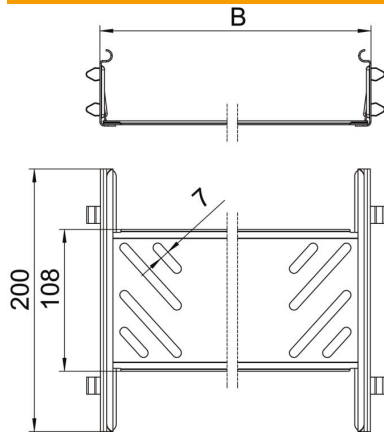

Technisches Datenblatt

Längsverbinder-Set Magic A4

Artikelnummer: 6068992

Kabelrinnenverbinder mit Schnellbefestigung für die schraubenlose Verbindung von gelochten Kabelrinnen mit der Seitenhöhe 60 mm. Durch die optimierte Bauform kann der Verbinder zur Herstellung von Radien und als Längenausgleichsstück bei großen Temperaturschwankungen eingesetzt werden.

- A4** Edelstahl, rostfrei
- 2B** blank, nachbehandelt

Stammdaten

Artikelnummer	6068992
Typ	KTSMV 660 A4
Bezeichnung 1	Längsverbinder-Set
Bezeichnung 2	für Kabelrinne Magic
Hersteller	OBO
Dimension	60x600x200
Farbe	edelstahl
Werkstoff	Edelstahl, rostfrei 1.4571
Oberfläche	blank, nachbehandelt
Oberflächennorm	
Kleinste VK-Einheit	1
Mengeneinheit	Stück
Gewicht	64,2 kg
Gewichtseinheit	kg/100 St.
CO2 Fußabdruck (GWP) Cradle-to-Gate	5,3912 kg CO2e / 1 Stück

Technisches Datenblatt

Längsverbinder-Set Magic A4

Artikelnummer: 6068992

Abmessungen

Abmessung	60x600
Länge	200 mm
Breite	600 mm
Höhe	60 mm
Blechstärke	1 mm
Maß B	600 mm

Technische Daten

Ausführung	Längsverbinder
Funktionserhalt	nein
Geeignet für Gitterrinne	nein
Geeignet für Kabelleiter	nein
Geeignet für Kabelrinne	ja
Geeignet für Kabeltragsystemhöhe	60 mm
Gelenkverbinder horizontal	nein
Gelenkverbinder vertikal	nein
Rostfreier Stahl, gebeizt	nein
Verbindungsart	schraubloser Verbinder