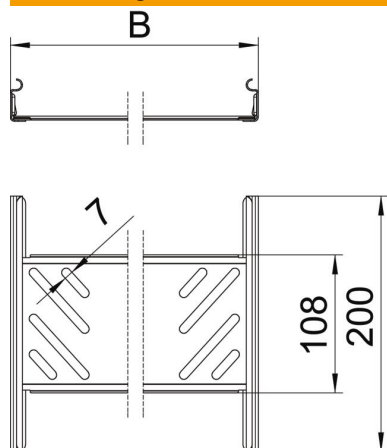

## Längsverbinder-Set Magic FS

Artikelnummer: 6068902

Kabelrinnenverbinder mit Schnellbefestigung für die schraubenlose Verbindung von gelochten Kabelrinnen mit der Seitenhöhe 35 mm. Durch die optimierte Bauform kann der Verbinder zur Herstellung von Radien und als Längenausgleichsstück bei großen Temperaturschwankungen eingesetzt werden.

### Stammdaten

Artikelnummer	6068902
Typ	KTSMV 320 FS
Bezeichnung 1	Längsverbinder-Set
Bezeichnung 2	für Kabelrinne Magic
Hersteller	OBO
Dimension	35x200x200
Farbe	zink
Werkstoff	Stahl
Oberfläche	bandverzinkt
Oberflächennorm	DIN EN 10346
Kleinste VK-Einheit	1
Mengeneinheit	Stück
Gewicht	29,4 kg
Gewichtseinheit	kg/100 St.
CO <sub>2</sub> Fußabdruck (GWP) Cradle-to-Gate	1,0833 kg CO <sub>2</sub> e / 1 Stück

### Abmessungen

Abmessung	35x200
Länge	200 mm
Breite	200 mm
Breite	8 in
Höhe	35 mm
Höhe	1 in
Blechstärke	1 mm
Maß B	200 mm