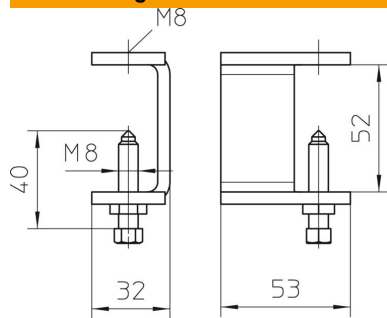

Technisches Datenblatt

Kabelleiterklemmstück KLL 52 A2

Artikelnummer: 6221073

Klemmstück zur Befestigung von Kabelleitern auf Stahlträgern.

- A2** Edelstahl, rostfrei
- 2B** blank, nachbehandelt

Stammdaten

Artikelnummer	6221073
Typ	KLL 52 A2
Bezeichnung 1	Klemmstück
Bezeichnung 2	für Kabelleiter
Hersteller	OBO
Dimension	52x88x5
Farbe	edelstahl
Werkstoff	Edelstahl, rostfrei 1.4301
Oberfläche	blank, nachbehandelt
Oberflächennorm	
Kleinste VK-Einheit	10
Mengeneinheit	Stück
Gewicht	21 kg
Gewichtseinheit	kg/100 St.
CO2 Fußabdruck (GWP) Cradle-to-Gate	1,6588 kg CO2e / 1 Stück

Technisches Datenblatt

Kabelleiterklemmstück KLL 52 A2

Artikelnummer: 6221073

Abmessungen

Höhe	52 mm
------	-------