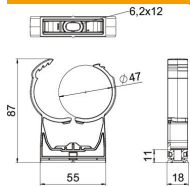

Technisches Datenblatt

proQuick-Schelle, lichtgrau

Artikelnummer: 2147324

Hochbelastbare Schelle zur Aufnahme von Elektro- und Sanitärrohren aus Kunststoff und Metall sowie Elektroinstallationsrohr Quick-Pipe. Universelle Befestigungsmöglichkeiten an Wand, Decke und Stahlkonstruktionen im Innen- und Außenbereich. Flexibler Spannungsbereich von mehreren Millimetern. Werkzeuglose Rohrmontage. Aneinander reihbar bis Ø 32 mm, auch mit OBO Quick- oder Multi-Quick-Schelle. Für variable Abstände und Schellenanzahl montierbar auf Profilschiene.

PA Polyamid

Stammdaten

Artikelnummer	2147324
Typ	PQ-47 LGR
Bezeichnung 1	proQuick-Schelle
Hersteller	OBO
Dimension	44-50mm
Farbe	lichtgrau; RAL 7035
Werkstoff	Polyamid
Kleinste VK-Einheit	25
Mengeneinheit	Stück
Gewicht	1,91 kg
Gewichtseinheit	kg/100 St.

Technisches Datenblatt

proQuick-Schelle, lichtgrau

Artikelnummer: 2147324

Abmessungen

Technische Daten

Anreihbar	ja
Anzahl der Kabel/Rohre	1
Befestigungsart	Schraubloch
Bruchlast	1,2 kN
Geschlossen	ja
Halogenfrei	ja
Mit Einlage	nein
Nenngröße	45-50
Rastsystem	nein
Rohr-/Kabeldurchmesser max.	50 mm
Rohr-/Kabeldurchmesser min.	44 mm
Spannbereich D max.	50 mm
Spannbereich D min.	44 mm
UV-beständig	ja