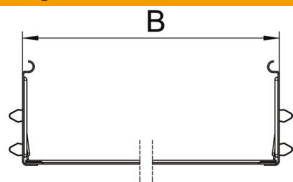

Kabelrinnenverbinder mit Schnellbefestigung für die schraubenlose Verbindung von gelochten Kabelrinnen mit der Seitenhöhe 85 mm. Durch die optimierte Bauform kann der Verbinder zur Herstellung von Radien und als Längenausgleichsstück bei großen Temperaturschwankungen eingesetzt werden.

St Stahl

FS bandverzinkt

Stammdaten

Artikelnummer	6069012
Typ	KTSMV 850 FS
Bezeichnung 1	Längsverbinder-Set
Bezeichnung 2	für Kabelrinne Magic
Hersteller	OBO
Dimension	85x500x200
Farbe	zink
Werkstoff	Stahl
Oberfläche	bandverzinkt
Oberflächennorm	DIN EN 10346
Kleinste VK-Einheit	1
Mengeneinheit	Stück
Gewicht	64 kg
Gewichtseinheit	kg/100 St.
CO2 Fußabdruck (GWP) Cradle-to-Gate	2,5774 kg CO2e / 1 Stück

Technisches Datenblatt

Längsverbinder-Set Magic FS

Artikelnummer: 6069012

Abmessungen

Abmessung	85x500
Länge	200 mm
Breite	500 mm
Höhe	85 mm
Blechstärke	1 mm
Maß B	500 mm

Technische Daten

Ausführung	Längsverbinder
Funktionserhalt	nein
Geeignet für Gitterrinne	nein
Geeignet für Kabelleiter	nein
Geeignet für Kabelrinne	ja
Geeignet für Kabeltragsystemhöhe	85 mm
Gelenkverbinder horizontal	nein
Gelenkverbinder vertikal	nein
Rostfreier Stahl, gebeizt	nein
Verbindungsart	Schraubloser Verbinder