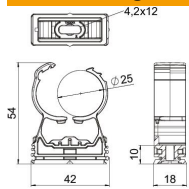

## Stammdaten

Artikelnummer	2147312
Typ	PQ-25 LGR
Bezeichnung 1	proQuick-Schelle
Hersteller	OBO
Dimension	24-28mm
Farbe	lichtgrau; RAL 7035
Werkstoff	Polyamid
Kleinste VK-Einheit	50
Mengeneinheit	Stück
Gewicht	0,92 kg
Gewichtseinheit	kg/100 St.

## Abmessungen

## Technische Daten

Anreihbar	ja
Anzahl der Kabel/Rohre	1
Befestigungsart	Schraubloch
Bruchlast	0,85 kN
Geschlossen	ja
Halogenfrei	ja
Mit Einlage	nein
Nenngröße	25-28
Rastsystem	ja
Rohr-/Kabeldurchmesser max.	28 mm
Rohr-/Kabeldurchmesser min.	24 mm
Spannbereich D max.	28 mm
Spannbereich D min.	24 mm
UV-beständig	ja