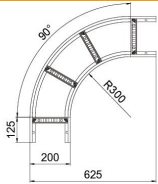

Technisches Datenblatt

90°-Bogen 60 FS

Artikelnummer: 6225042

Bogen 90° horizontal mit geschweißter Sprosse für alle Kabellertypen mit der Seitenhöhe 60 mm.
Verbinder sind anteilig separat zu bestellen.

St Stahl

FS bandverzinkt

Stammdaten

Artikelnummer	6225042
Typ	LB 90 620 R3 FS
Bezeichnung 1	Bogen 90°
Bezeichnung 2	für Kabelleiter
Hersteller	OBO
Dimension	60x200
Farbe	zink
Werkstoff	Stahl
Oberfläche	bandverzinkt
Oberflächennorm	DIN EN 10346
Kleinste VK-Einheit	1
Mengeneinheit	Stück
Gewicht	254,5 kg
Gewichtseinheit	kg/100 St.
CO2 Fußabdruck (GWP) Cradle-to-Gate	6,6597 kg CO2e / 1 Stück

Technisches Datenblatt

90°-Bogen 60 FS

Artikelnummer: 6225042

Abmessungen

Breite	200 mm
Höhe	60 mm
Maß B	200 mm
Maß R	200 mm

Technische Daten

Abbiegung (Winkel)	90°
Ausführung der Sprossen	Profil gelocht
Ausführung des Seitenholms	flaches Profil
Ausführung Verbinder	ohne Verbinder
Funktionserhalt	nein
Richtungsänderung	horizontal
Rostfreier Stahl, gebeizt	nein
Scharnierend	nein
Seitenlochung	nein
Weitspann-Ausführung	nein
Holmstärke	1,5 mm