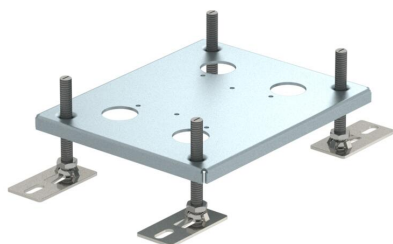

## Höhenerweiterung für Bodensteckdose UDHOME-ONE/UDHOME2

Artikelnummer: 7368418

Nivellierbare Höhererweiterung für Bodensteckdose UDHOME-ONE/UDHOME2.  
Belastungsfähigkeit bis zu 8 kN. Zusätzlicher Nivellierbereich: 10 - 60 mm

### Stammdaten

Artikelnummer	7368418
Typ	HE 60UH2
Bezeichnung 1	Höhenerweiterung
Bezeichnung 2	für UDHOME2
Hersteller	OBO
Werkstoff	Stahl
Kleinste VK-Einheit	1
Mengeneinheit	Stück
Gewicht	71,6 kg
Gewichtseinheit	kg/100 St.
CO <sub>2</sub> Fußabdruck (GWP) Cradle-to-Gate	1,9328 kg CO <sub>2</sub> e / 1 Stück