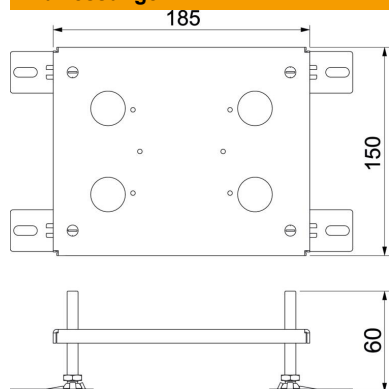

### Stammdaten

Artikelnummer	7368418
Typ	HE 60UH2
Bezeichnung 1	Höhenerweiterung
Bezeichnung 2	für UDHOME2
Hersteller	OBO
Werkstoff	Stahl
Kleinste VK-Einheit	1
Mengeneinheit	Stück
Gewicht	71,6 kg
Gewichtseinheit	kg/100 St.
CO <sub>2</sub> Fußabdruck (GWP) Cradle-to-Gate	1,9328 kg CO <sub>2</sub> e / 1 Stück

## Abmessungen