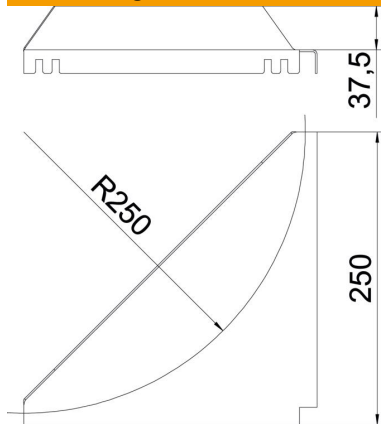

Eckblech zur Vergrößerung des Radius und der Kabelauflage.

St Stahl

DD bandverzinkt Zink/Aluminium, Double Dip

Stammdaten

Artikelnummer	6221216
Typ	LEB 25 DD
Bezeichnung 1	Eckblech
Bezeichnung 2	für Kabelleiter
Hersteller	OBO
Dimension	R250mm
Farbe	zink
Werkstoff	Stahl
Oberfläche	bandverzinkt Zink/Aluminium, Double Dip
Oberflächennorm	DIN EN 10346
Kleinste VK-Einheit	1
Mengeneinheit	Stück
Gewicht	63,6 kg
Gewichtseinheit	kg/100 St.
CO2 Fußabdruck (GWP) Cradle-to-Gate	2,3091 kg CO2e / 1 Stück

Technisches Datenblatt

Eckblech DD

Artikelnummer: 6221216

Abmessungen

Höhe	45 mm
Maß a	250 mm

Technische Daten

Radius	250 mm
--------	--------