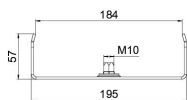

## Mittenabhängung Kabelrinne Seitenhöhe 60, schwarz

Artikelnummer: 6358742

Mittenabhängung für Kabelrinnen mit eingerolltem Seitenholm in der Seitenhöhe 60 mm. Schwarz beschichtet.

**St** Stahl

**P135** PES135 - Polyester

### Stammdaten

Artikelnummer	6358742
Typ	MAH 60 200 FSKSW
Bezeichnung 1	Mittenabhängung
Bezeichnung 2	für Kabelrinne
Hersteller	OBO
Dimension	B200mm
Farbe	tiefschwarz; RAL 9005
Werkstoff	Stahl
Oberfläche	PES135 - Polyester
Oberflächennorm	
Kleinste VK-Einheit	1
Mengeneinheit	Stück
Gewicht	27 kg
Gewichtseinheit	kg/100 St.

# Technisches Datenblatt

Mittenabhängung Kabelrinne Seitenhöhe 60, schwarz

Artikelnummer: 6358742

## Abmessungen

Länge	40 mm
Breite	200 mm
Breite	12 in
Höhe	57 mm
Maß B	195 mm
Maß b	184 mm
Maß B1	184 mm